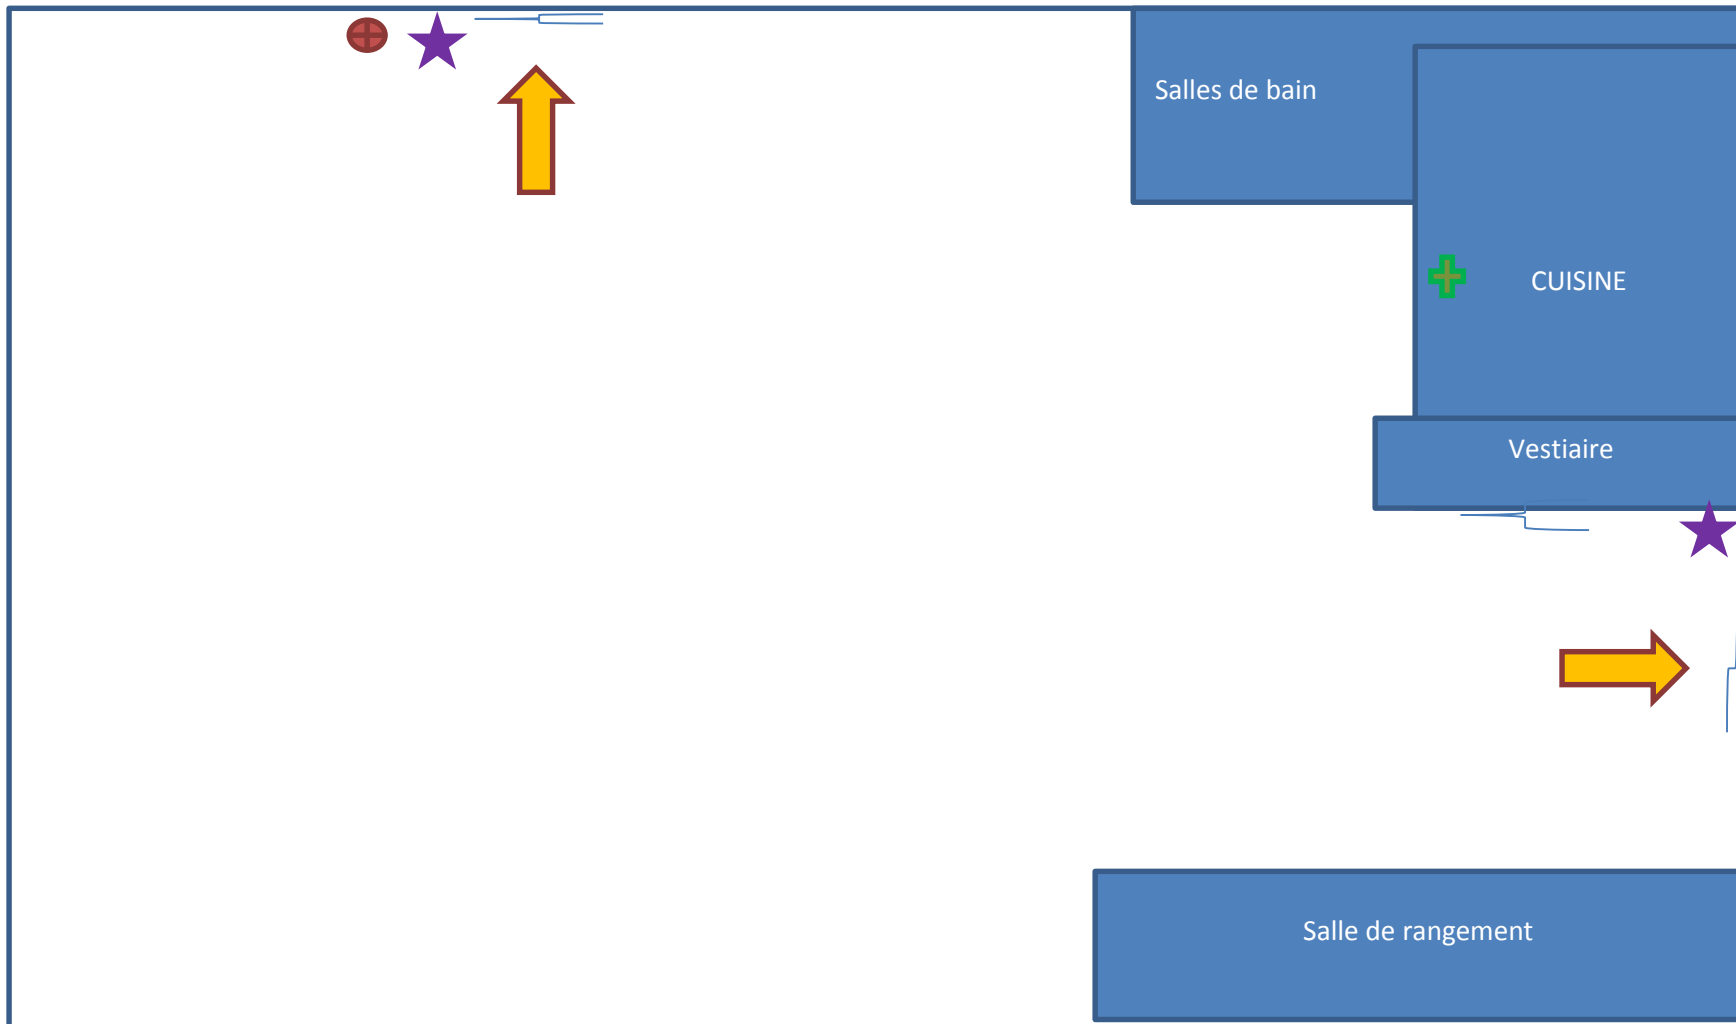

## Tables disponibles

Quantité	Mesure et descriptions	Particularité
24	Rondes de 36 pouces (3 pieds)	
6	Rondes de 48 pouces (4 pieds)	
1	Rectangulaires brunes de 6 pieds	
4	Rectangulaires brunes de 8 pieds	
25	Rectangulaires pliantes blanche 6 pieds	Disponible sur demande
1	Hexagonale divisible en 2 (5 pieds au plus long)	

## Salle du Bas (Bonne Entente)

D  
E  
A